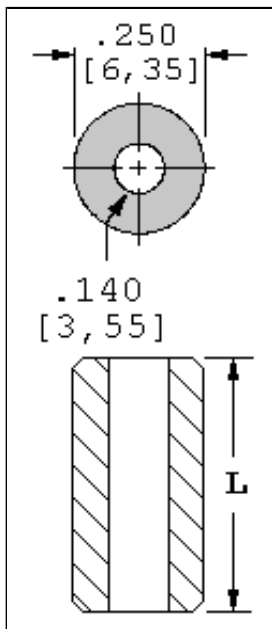

# Round Clear Hole Spacers

**.140 [3,55] Hole Diameter - #6 [M3] Screw - Aluminum • Brass • Nylon • Phenolic**

<b>.140 [3,55] Hole Dia. - #6 [M3] Screw</b>				
<b>Length "L" Inch [mm]</b>	<b>Aluminum</b>	<b>Brass</b>	<b>Nylon</b>	<b>Phenolic</b>
	<b>Cat. No.</b>	<b>Cat. No.</b>	<b>Cat. No.</b>	<b>Cat. No.</b>
.125 [3,18]	<b>3403</b>	<b>1934</b>	<b>883</b>	<b>—</b>
.250 [6,35]	<b>3464</b>	<b>1457A</b>	<b>884</b>	<b>367</b>
.375 [9,53]	<b>3465</b>	<b>1457B</b>	<b>885</b>	<b>368</b>
.500 [12,70]	<b>3466</b>	<b>1457C</b>	<b>886</b>	<b>369</b>
.625 [15,87]	<b>3429</b>	<b>1935</b>	<b>887</b>	<b>—</b>
.750 [19,05]	<b>3467</b>	<b>1457D</b>	<b>888</b>	<b>370</b>
.875 [22,23]	<b>3438</b>	<b>1936</b>	<b>889</b>	<b>—</b>
1.000 [25,40]	<b>3468</b>	<b>1457E</b>	<b>890</b>	<b>371</b>
1.500 [38,10]	<b>3469</b>	<b>1937</b>	<b>—</b>	<b>372</b>
2.000 [50,80]	<b>3470</b>	<b>1938</b>	<b>—</b>	<b>373</b>